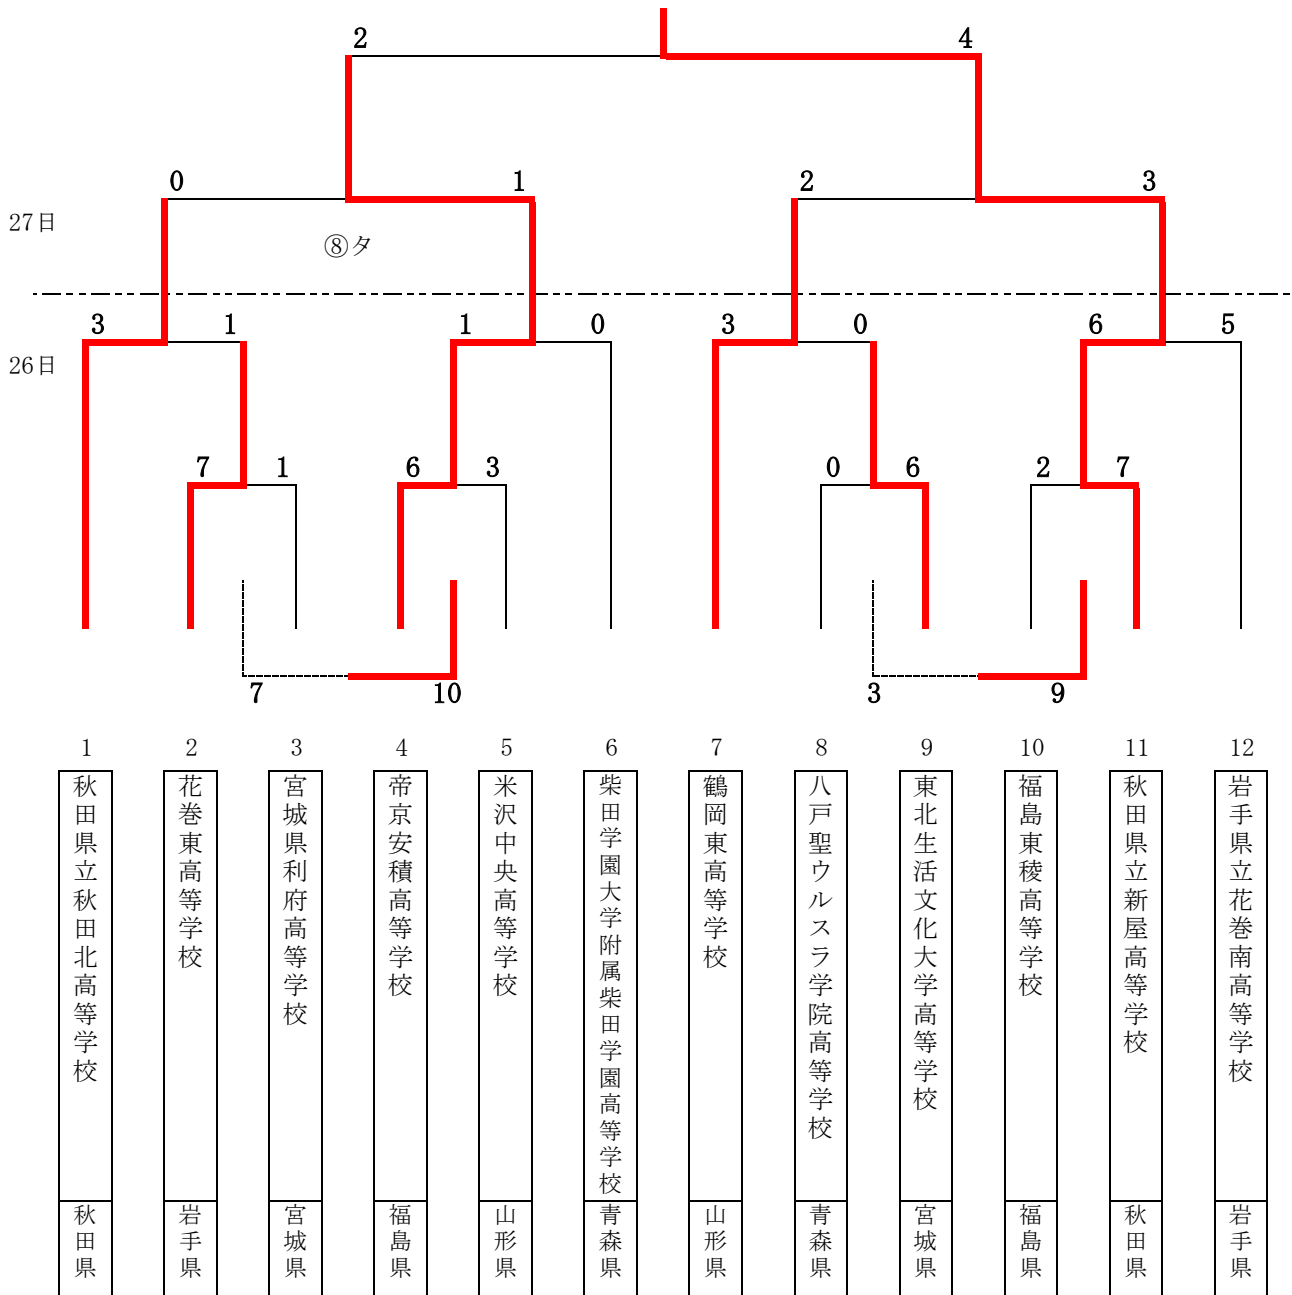

第19回 東北高等学校女子ソフトボール選抜大会

会期 令和6年 10月26日（土）～27日（日）

会場 岩手県花巻市 石鳥谷ふれあい運動公園

初優勝

秋田県立新屋高等学校

〈 女子 競 技 日 程 〉

	1 日 目				2 日 目	
	9:00	10:30	12:00	13:30	9:00	11:00
A 球 場	①	③	⑤	⑦	⑪	⑬
B 球 場	②	④	⑥	⑧	⑫	
C 球 場			⑨	⑩		