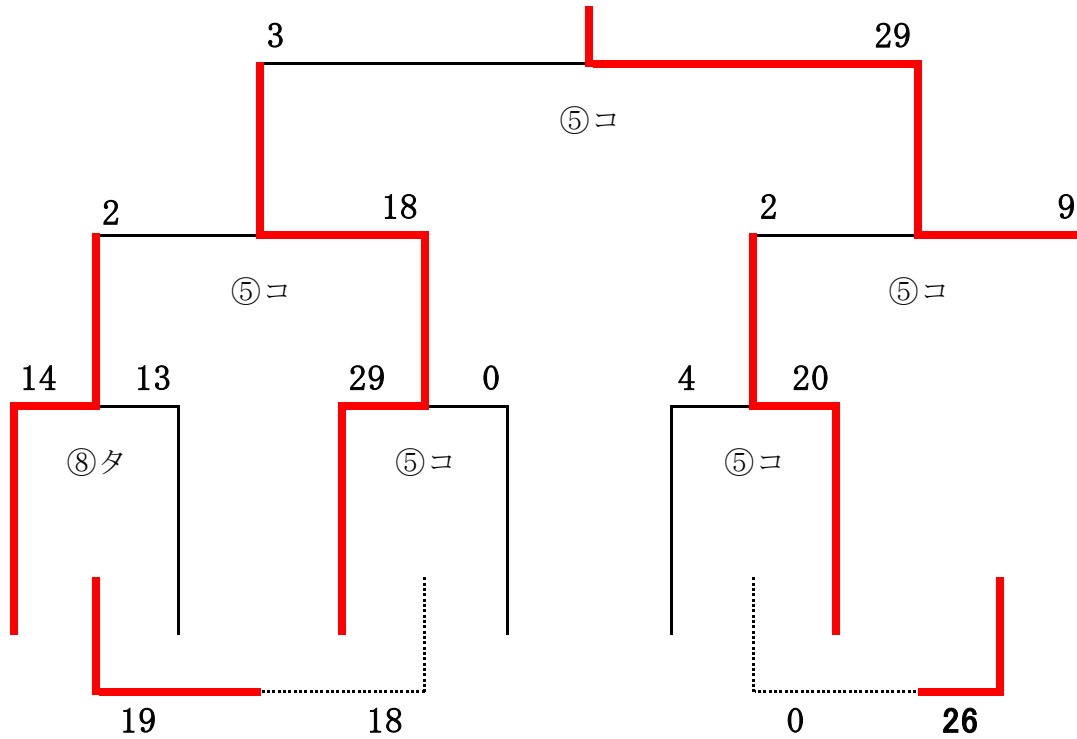

第19回 東北高等学校男子ソフトボール選抜大会

会期 令和6年 10月26日（土）～27日（日）

会場 岩手県花巻市 石鳥谷ふれあい運動公園

7年連続13回目

福島県立郡山北工業高等学校

1	2	3	4	5	6	7
宮城県白石工業高等学校	山形県立南陽高等学校	福島県立須賀川創英館高等学校	宮城県登米総合産業高等学校	ノースアジア大学明桜高等学校	宮城県古川高等学校	福島県立郡山北工業高等学校
宮城県	山形県	福島県	宮城県	秋田県	宮城県	福島県