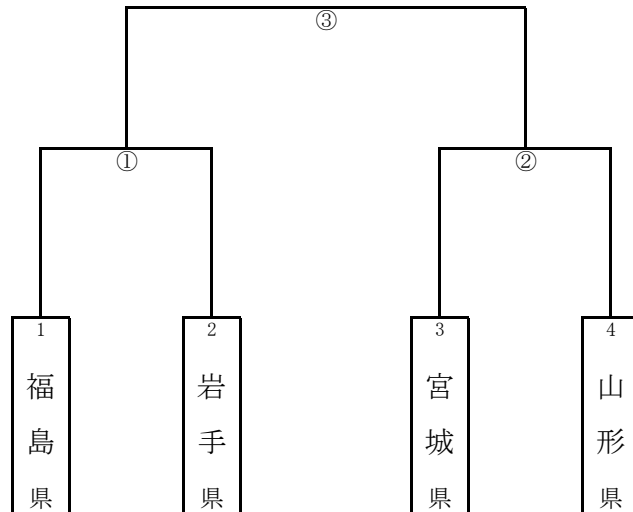

第51回東北総合スポーツ大会ソフトボール競技 組合せ 【少年】

【少年男子】 国体枠 2

試合開始時間

1日目

第1試合 9:00~
第2試合 11:00~
第3試合 13:00~

8月24日

※荒天等による日程順延（予備日）は、代表決定戦に限る。

【少年女子】 国体枠 2

試合開始時間

2日目

第5試合 9:00~

1日目

第1試合 9:00~
第2試合 11:00~
第3試合 13:00~
第4試合 15:00~

8月25日

8月24日

※荒天等による日程順延（予備日）は、代表決定戦に限る。