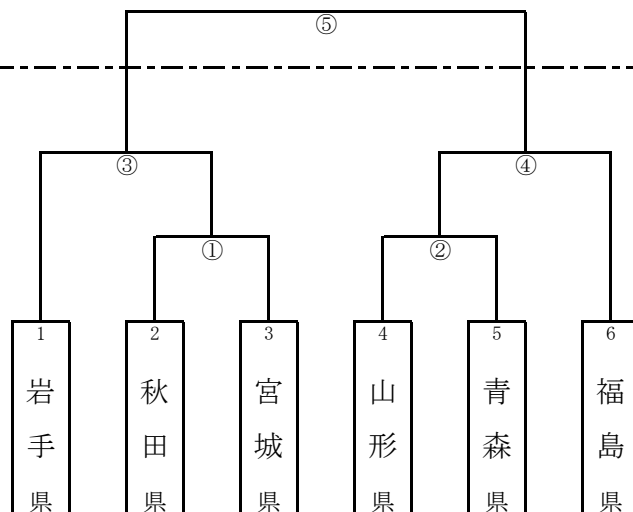

試合開始時間

2日目

第5試合 9:00~

1日目

第1試合 9:00~
第2試合 11:00~
第3試合 13:00~
第4試合 15:00~

8月25日

8月24日

※荒天等による日程順延（予備日）は、代表決定戦に限る。