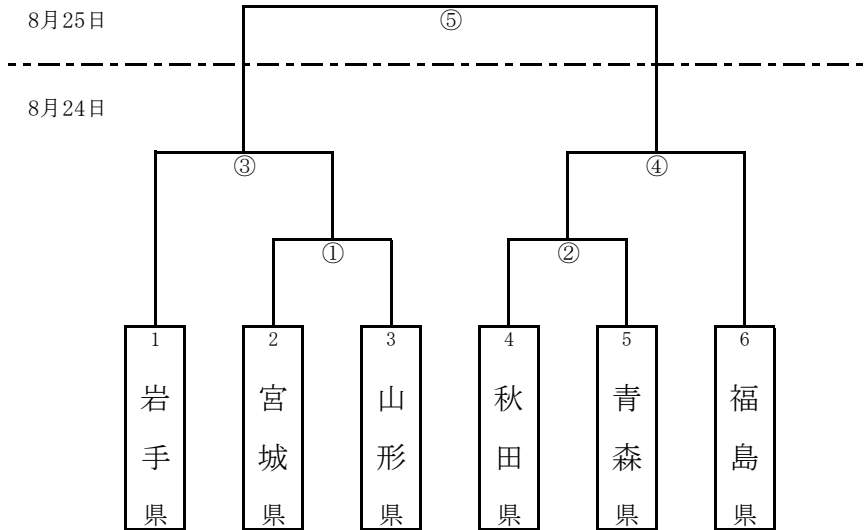

第51回東北総合スポーツ大会ソフトボール競技 組合せ 【成年】

【成年男子】 国体枠 1

試合開始時間

2日目
第5試合 9:00~

1日目
第1試合 9:00~
第2試合 11:00~
第3試合 13:00~
第4試合 15:00~

※荒天等による日程順延（予備日）は、代表決定戦に限る。

【成年女子】 国体枠 1

試合開始時間

2日目
第5試合 9:00~

1日目
第1試合 9:00~
第2試合 11:00~
第3試合 13:00~
第4試合 15:00~

※荒天等による日程順延（予備日）は、代表決定戦に限る。