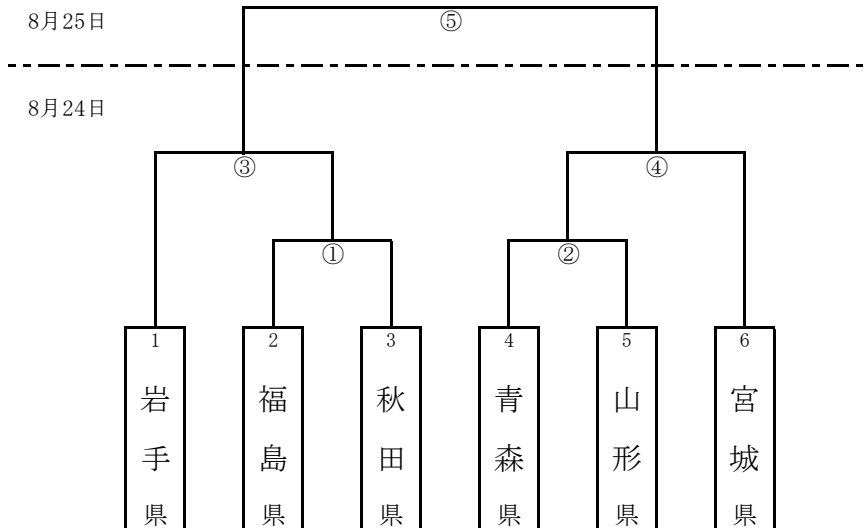

第51回東北総合スポーツ大会ソフトボール競技 組合せ 【成年】

【成年男子】 国体枠 1

試合開始時間

2日目
第5試合 9:00~

1日目
第1試合 9:00~
第2試合 11:00~
第3試合 13:00~
第4試合 15:00~

※荒天等による日程順延（予備日）は、代表決定戦に限る。

【成年女子】 国体枠 1

試合開始時間

2日目
第5試合 9:00~

1日目
第1試合 9:00~
第2試合 11:00~
第3試合 13:00~
第4試合 15:00~

※荒天等による日程順延（予備日）は、代表決定戦に限る。