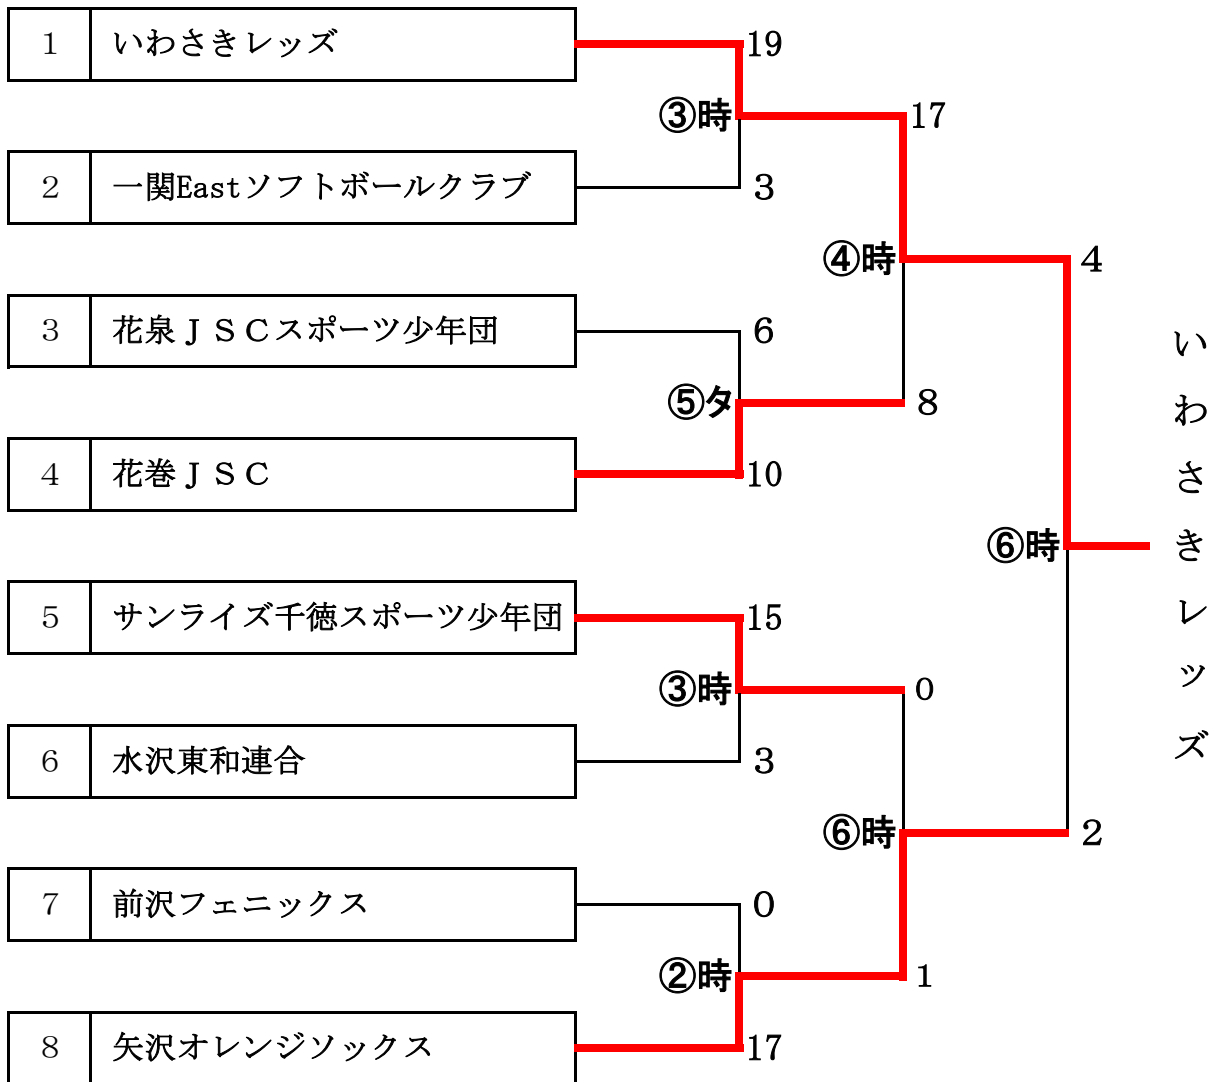

第38回岩手県小学生女子ソフトボール大会 兼
 第38回全日本小学生女子ソフトボール大会岩手県予選会

期日 令和6年6月1日(土)～2日(日)

会場 北上市藤沢広場

※ 優勝チームは全国大会出場 7月27日(土)～30日(火) 秋田県由利町