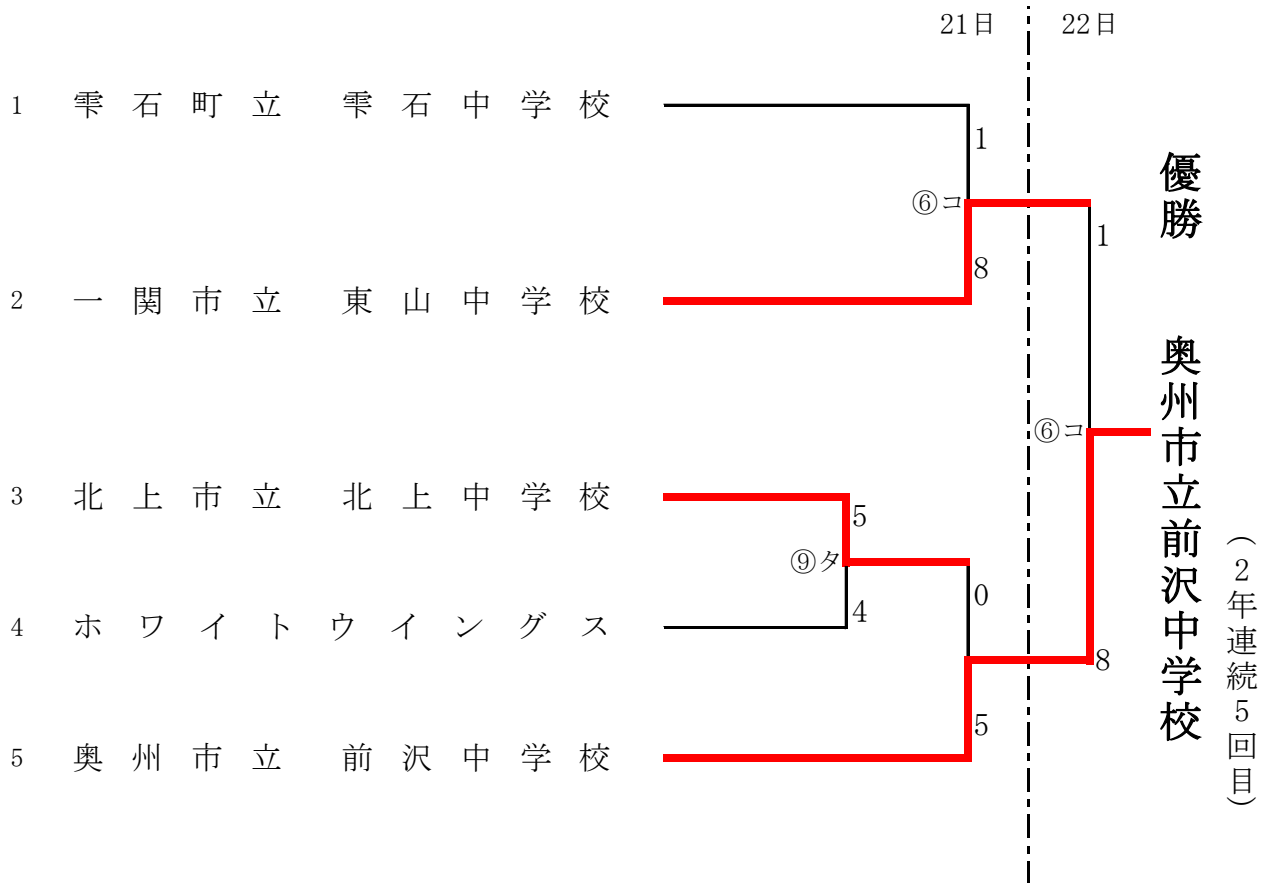

第10回岩手県中学生男女ソフトボール大会 兼
 第18回全日本中学生男女ソフトボール大会岩手県予選会

期日 平成30年7月21日(土)～22日(日)
 会場 雫石町営 鶯宿グラウンド

※ 優勝チームは8月11日～13日まで大阪府大阪市で行われる全国大会に出場する