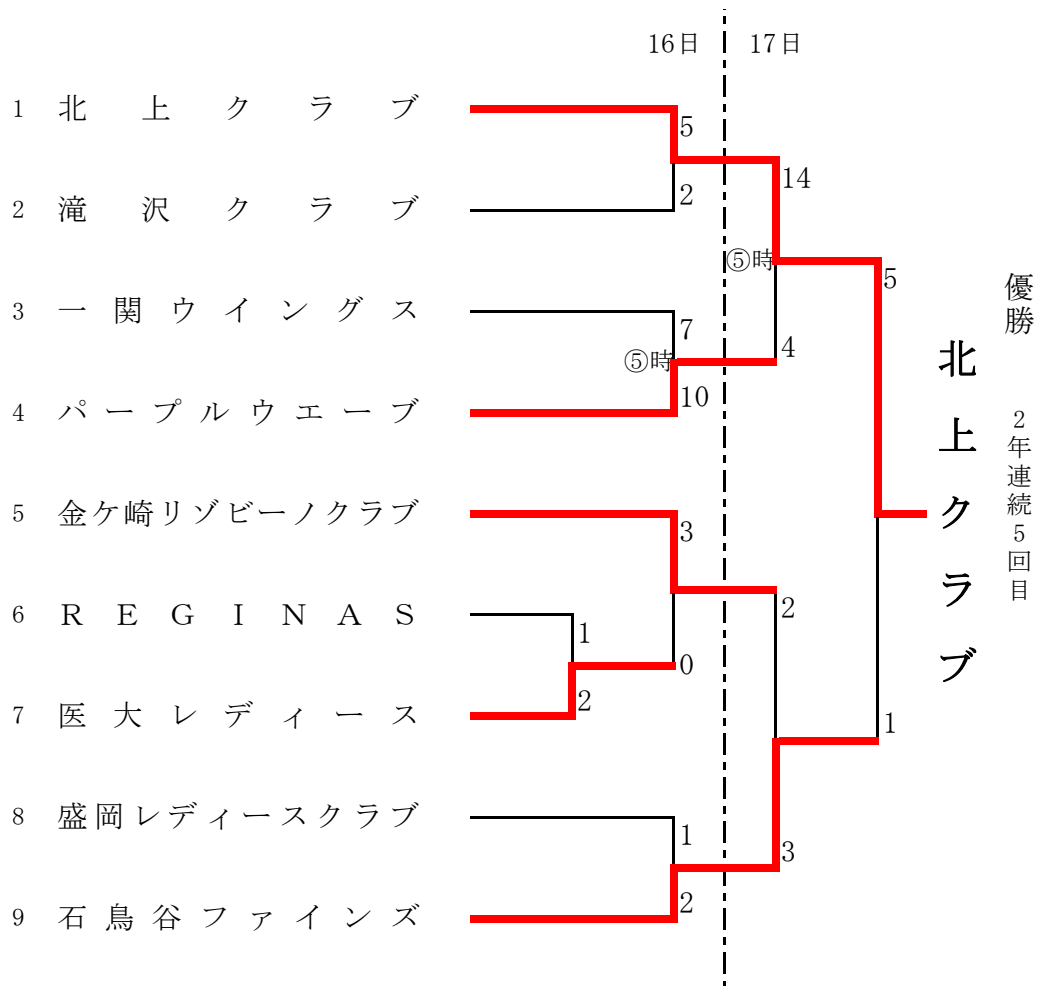

第23回岩手県レディースソフトボール大会 兼  
2018全日本レディースソフトボール大会岩手県予選会

期日 平成30年6月16日(土)～17日(日)  
会場 A球場： 金ヶ崎町 金ヶ崎中学校  
B球場： 荒巻公園ソフトボール場

※優勝チームは9月15日～17日まで愛知県豊橋市で行われる全国大会に出場する。