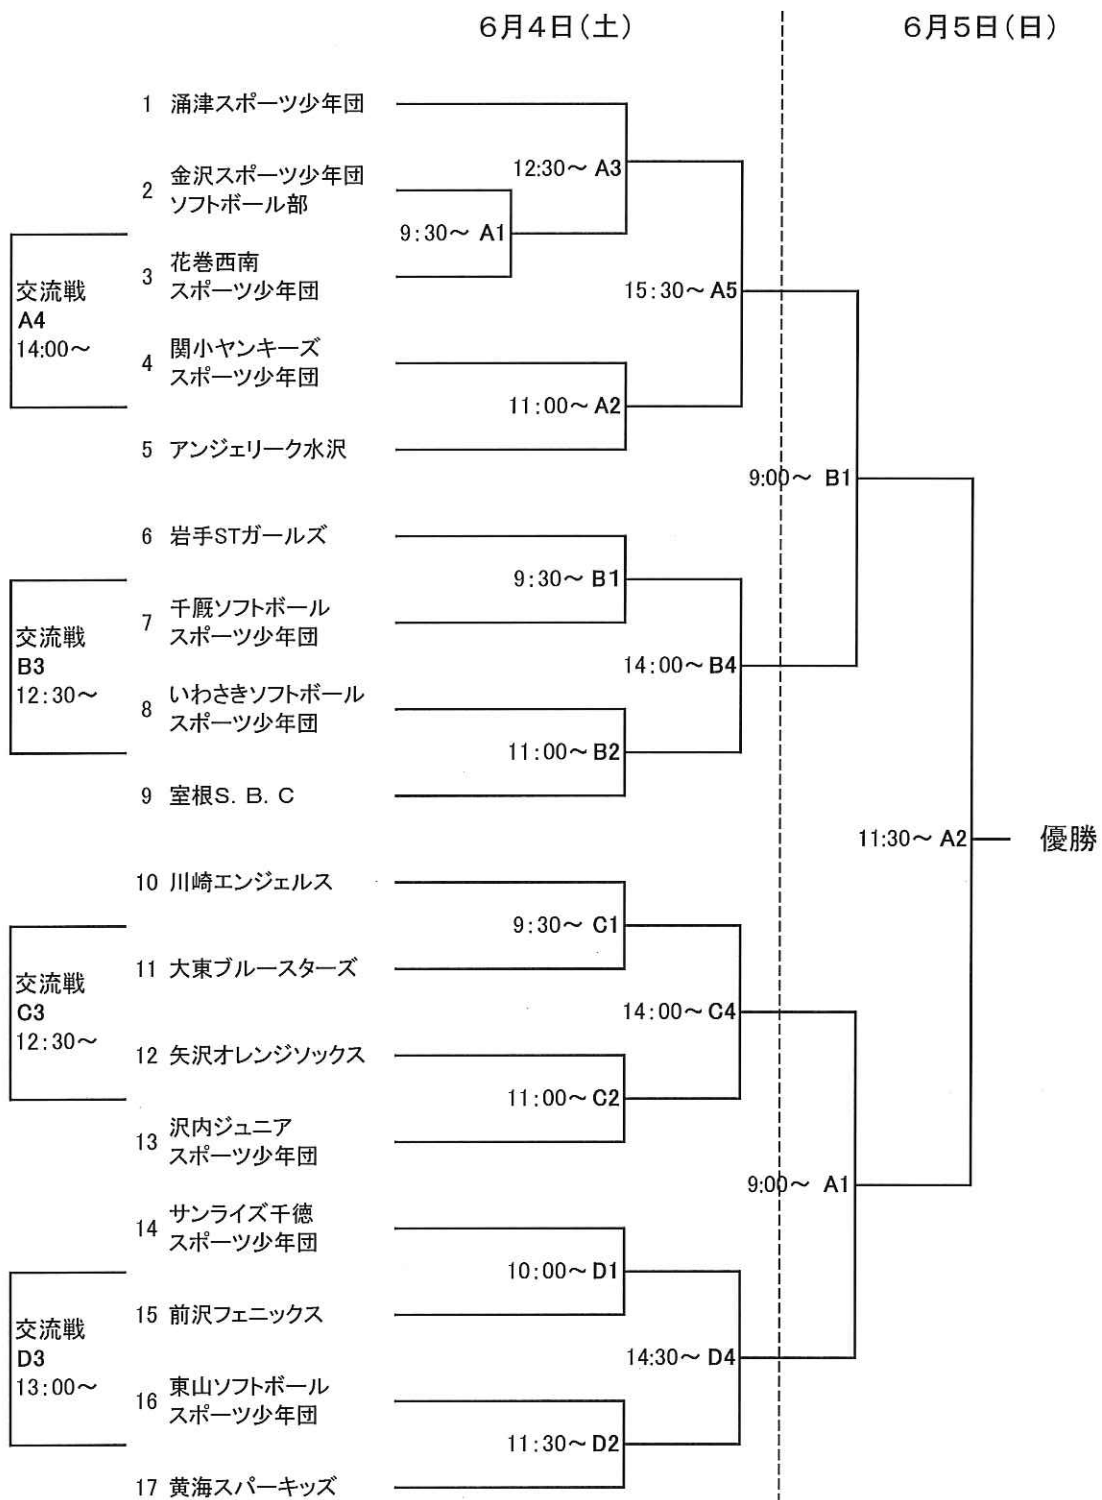

第30回岩手県小学生男女ソフトボール大会

兼第30回全日本小学生男女ソフトボール大会岩手県予選会 組合せ表

日程:平成28年6月4日(土)、5日(日)

開会式:8:30~ A球場

会場:一関市千厩町 千厩多目的グラウンド他

- ・組合せ数字の若い方を1塁側ベンチとする
- ・A球場:千厩多目的グラウンドソフトボール場
- ・B球場:千厩多目的グラウンドサッカー場
- ・C球場:千厩多目的グラウンドサッカー場
- ・D球場:旧千厩高グラウンドソフトボール場

・交流戦は、1回戦敗者同士の対戦とする

・優勝チームには、全国大会の出場権を与える
 女子全国大会は、岡山県岡山市・久米南町で開催
 日程:平成28年8月6日(土)~9日(月)