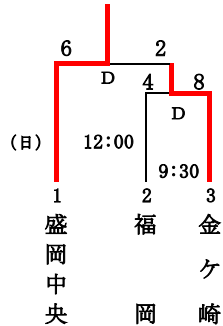

第62回岩手県高等学校新人大会ソフトボール競技組み合わせ

2年連続2回目
優勝 盛岡中央高校

優勝チームの男子は3/19～23静岡県富士宮市
女子は3/18～22千葉県成田市
で開催される全国高校選抜大会に出場する

2年連続3回目
優勝 一関第一高等学校