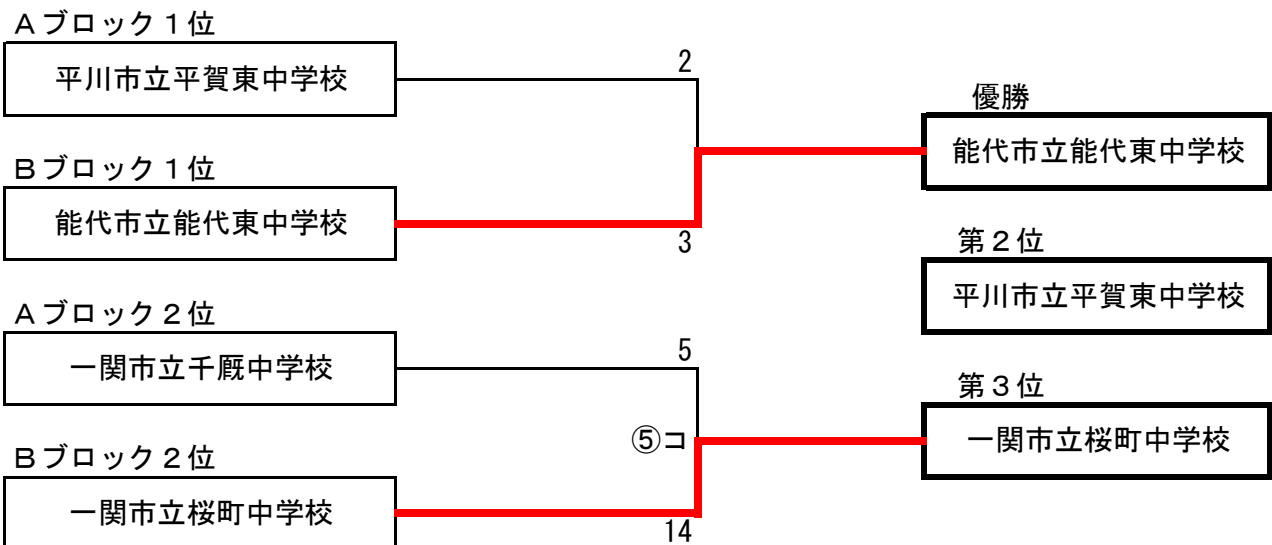

第2回 東北中学校女子新人ソフトボール大会 結果

平成26年11月2日（日）～3日（月） 川崎運動広場

予選リーグ（1日目）

Aブロック						
	平賀東中学校	中新田中学校	千厩中学校	勝	負	順位
平川市立平賀東中学校		12 - 5	7 - 1	2	0	1
加美町立中新田中学校	5 - 12		2 - 3	0	2	3
一関市立千厩中学校	1 - 7	3 - 2		1	1	2

Bブロック						
	能代東中学校	桜町中学校	川崎中学校	勝	負	順位
能代市立能代東中学校		3 - 0	7 - 0	2	0	1
一関市立桜町中学校	0 - 3		17 - 8	1	1	2
一関市立川崎中学校	0 - 7	8 - 17		0	2	3

決勝・3位決定戦（2日目）