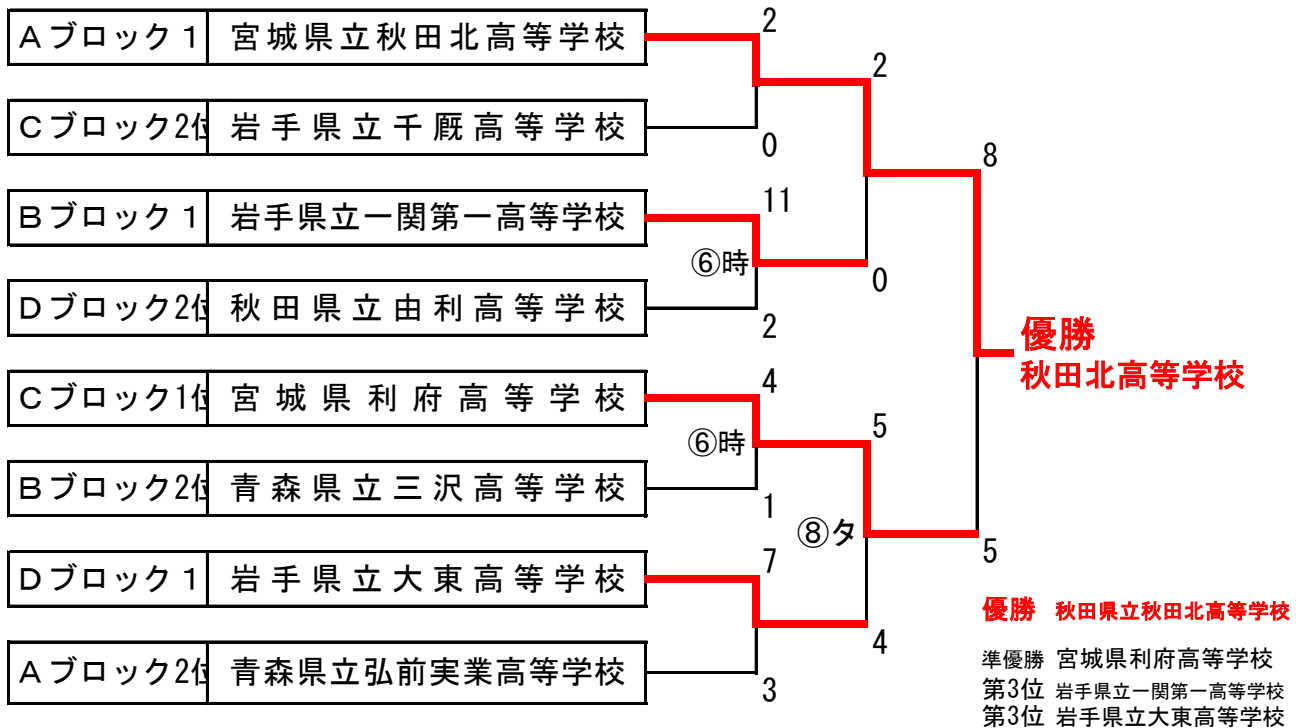

第6回 東北・北海道公立高等学校女子ソフトボール大会

期 日 平成26年8月3日 (日) 【大会2日目】

会 場 唐梅館総合公園多目的グラウンド、B・C・D球場

【1部 決勝トーナメント】

【2部 決勝トーナメント】