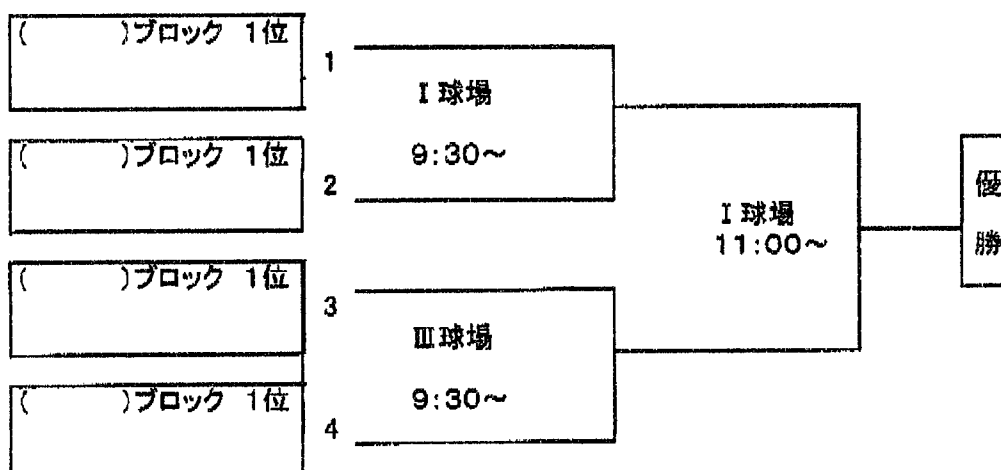

第28回岩手県小学生男女ソフトボール大会 女子大会 予選リーグ戦組合せ表

[リーグ戦ブロック]

ブロック	No チーム名									
A	1	関小ヤン キーズ	2	いわさき ソフトスポ少	3	金沢スポ少 ソフト部	4	東和クリエ イターズ	5	黄海スパー キッズ
B	6	湧津スポ少	7	前沢ソフト ボールクラブ	8	FN girls	9	矢沢オレン ジソックス	10	大東ブルー スターズ
C	11	千厩ソフト スポ少	12	サンライズ 千徳スポ少	13	室根S. B. C	14	花巻ダイヤモ ンドスターズ		
D	15	東山レッドウ イングス	16	アンジェリー ク水沢	17	川崎エン ジェルズ	18	花巻西南 スポ少		

[対戦表] ※ 5月31日(土) ※ I・III球場=野球場 II・IV球場=陸上競技場

開始時間	球場 順番	対戦	球場 順番	対戦	球場 順番	対戦	球場 順番	対戦
9:30	I①	1-2	II①	6-7	III①	11-12	IV①	15-16
10:50	I②	3-4	II②	8-9	III②	13-14	IV②	17-18
12:10	I③	1-5	II③	6-10		---		---
13:30	I④	2-3	II④	7-8	III③	12-13	IV③	16-17
14:50	I⑤	4-5	II⑤	9-10	III④	11-14	IV④	15-18

女子大会決勝トーナメント組合せ表

※ 6月1日(日) ※ I球場=野球場 III球場=陸上競技場

※ リーグ戦全試合終了時 抽選